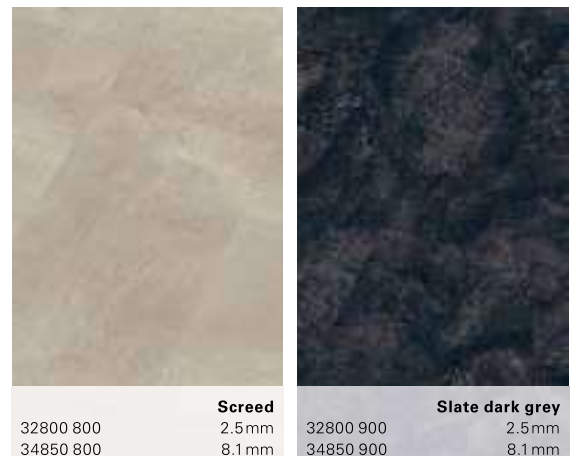

Stone light
32550 860 2.5 mm
34550 860 7.0 mm

Stone dark
32550 880 2.5 mm
34550 880 7.0 mm

Shell light
32700 700 2.5 mm
34700 700 6.5 mm

Shell dark
32700 750 2.5 mm
34700 750 6.5 mm

Ocean bright
32700 800 2.5 mm
34700 800 6.5 mm

Ocean grey
32700 850 2.5 mm
34700 850 6.5 mm

Slate light
32700 900 2.5 mm
34700 900 7.0 mm

Slate grey
32700 930 2.5 mm
34700 930 7.0 mm

Slate dark
32700 960 2.5 mm
34700 960 7.0 mm

TRIPLE aqua VALENCE 2.5 mm/GRAZ 8.1 mm

Granite brown
32400 800 2.5 mm
34400 800 8.1 mm

Granite grey
32400 900 2.5 mm
34400 900 8.1 mm

TRIPLE 3IN1 LYON 2.5 mm/LINZ 8.1 mm

Screed
32800 800 2.5 mm
34850 800 8.1 mm

Slate dark grey
32800 900 2.5 mm
34850 900 8.1 mm