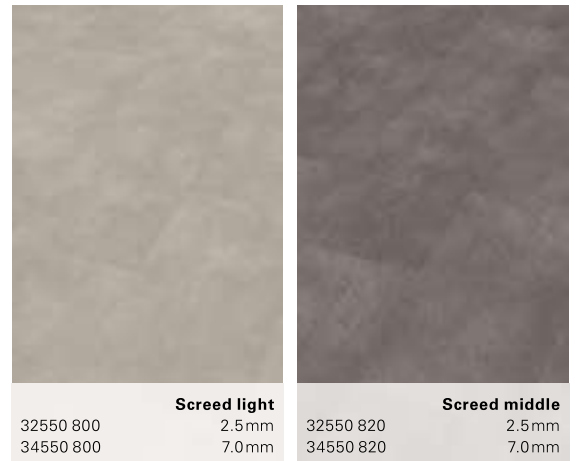

Design in Stein

DUPLEX XXL LARIX LARIX 2.5 mm/LARIX 7.0 mm

Screed light
32550 800 2.5 mm
34550 800 7.0 mm

Screed middle
32550 820 2.5 mm
34550 820 7.0 mm